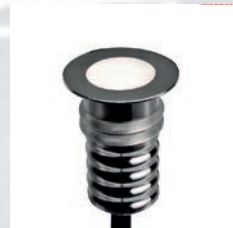

Linea

Traccia

Azimut

Star

Punto

Eclips

Stecco 15

Mondlite