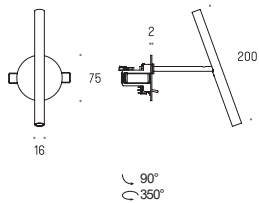

Stik 16RWP

Model		On-Off	Switch DIM	DALI2	PhaseOut	Accessories	Black	White	Mixed	CR60-2700K	CR60-3000K	CR60-4000K
							.02	.03	.99	.927	.930	.940
Stik 16Wall ⊕												
1	Stik 16SPWall WP	|26W150lm, 41°	2.3364				•	•	•	•	•	
2	Stik 16SPWall KN	|26W150lm, 41°	2.3365				•	•	•	•	•	
Stik 16NT ⊕												
1	Stik 16.1RNT	|7.8W270lm, 38°	2.3392			2.3393	•	•	•	•	•	
2	Stik 16.2RNT	|14W2x270lm, 38°	2.3394	2.3395	2.3396	2.3397	•	•	•	•	•	
Stik 16WP ⬠												
1	Stik 16.1RWP	|7.8W270lm, 38°	4.3384	4.3385	4.3386	4.3387	•	•	•	•	•	
2	Stik 16.2RWP	|14W2x270lm, 38°	4.3388	4.3389	4.3390	4.3391	•	•	•	•	•	
Stik 16ZW ⊕												
1	Stik 16.200 ZW	|7.8W300lm, 41°	5.3366			5.3367	•	•	•	•	•	
2	Stik 16.500 ZW	|7.8W300lm, 41°	5.3368			5.3369	•	•	•	•	•	
3	Stik 16.1000 ZW	|7.8W300lm, 41°	5.3370			5.3371	•	•	•	•	•	
Stik 16inZW ⬠												
1	Stik 16.200 inZW	|7.8W300lm, 41°	5.3372	5.3373	5.3374	5.3375	1	•	•	•	•	•
2	Stik 16.500 inZW	|7.8W300lm, 41°	5.3376	5.3377	5.3378	5.3379	1	•	•	•	•	•
3	Stik 16.1000 inZW	|7.8W300lm, 41°	5.3380	5.3381	5.3382	5.3383	1	•	•	•	•	•
4	16inZWMounting ring	[required]				4.3398	•	•	•			

Stik 16 Wall

1 n!