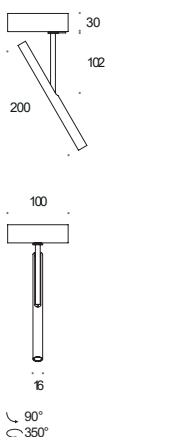

stik35.200 ZW / 25.500 ZW

Model		On-Off	Switch DIM	DALI2	PhaseOut	Accessories	Black	White	Mixed	CR60-2700K	CR60-3000K	CR60-4000K
							.02	.03	.99	.927	.930	.940
<b>Stik 16Wall</b> ⊕												
1	Stik 16SPWall WP	26W150lm, 41°	2.3364				•	•	•	•	•	
2	Stik 16SPWall KN	26W150lm, 41°	2.3365				•	•	•	•	•	
<b>Stik 16NT</b> ⊕												
1	Stik 16.1RNT	7.8W270lm, 38°	2.3392			2.3393	•	•	•	•	•	
2	Stik 16.2RNT	14W2x270lm, 38°	2.3394	2.3395	2.3396	2.3397	•	•	•	•	•	
<b>Stik 16WP</b> ⬠												
1	Stik 16.1RWP	7.8W270lm, 38°	4.3384	4.3385	4.3386	4.3387	•	•	•	•	•	
2	Stik 16.2RWP	14W2x270lm, 38°	4.3388	4.3389	4.3390	4.3391	•	•	•	•	•	
<b>Stik 16ZW</b> ⊕												
1	Stik 16.200 ZW	7.8W300lm, 41°	5.3366			5.3367	•	•	•	•	•	
2	Stik 16.500 ZW	7.8W300lm, 41°	5.3368			5.3369	•	•	•	•	•	
3	Stik 16.1000 ZW	7.8W300lm, 41°	5.3370			5.3371	•	•	•	•	•	
<b>Stik 16inZW</b> ⬠												
1	Stik 16.200 inZW	7.8W300lm, 41°	5.3372	5.3373	5.3374	5.3375	1	•	•	•	•	•
2	Stik 16.500 inZW	7.8W300lm, 41°	5.3376	5.3377	5.3378	5.3379	1	•	•	•	•	•
3	Stik 16.1000 inZW	7.8W300lm, 41°	5.3380	5.3381	5.3382	5.3383	1	•	•	•	•	•
4	16inZWMounting ring	[required]				4.3398	•	•	•			

Stik 16 Wall

1 n!

2 n!

details subject to change.

Stik 16RWP

1 n!

2 n!

Stik 16RWP

1 n!

2 n!

Stik 16ZW

1 n!

Stik 16inZW

1 n!

Stik 16inZW—mounting ring

4