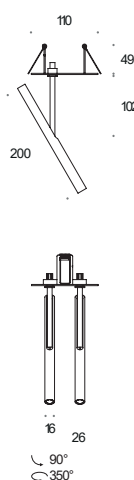

stik35.200 ZW / 25.500 ZW

Model		On-Off	Switch DIM	DALI2	PhaseOut	Accessories	Black	White	Mixed	CR60-2700K	CR60-3000K	CR60-4000K
							.02	.03	.99	.927	.930	.940
<b>Stik 16Wall</b> ⊕												
1	Stik 16SPWall WP	26W150lm, 41°	2.3364				•	•	•	•	•	
2	Stik 16SPWall KN	26W150lm, 41°	2.3365				•	•	•	•	•	
<b>Stik 16NT</b> ⊕												
1	Stik 16.1RNT	7.8W270lm, 38°	2.3392			2.3393	•	•	•	•	•	
2	Stik 16.2RNT	14W2x270lm, 38°	2.3394	2.3395	2.3396	2.3397	•	•	•	•	•	
<b>Stik 16WP</b> ⬠												
1	Stik 16.1RWP	7.8W270lm, 38°	4.3384	4.3385	4.3386	4.3387	•	•	•	•	•	
2	Stik 16.2RWP	14W2x270lm, 38°	4.3388	4.3389	4.3390	4.3391	•	•	•	•	•	
<b>Stik 16ZW</b> ⊕												
1	Stik 16.200 ZW	7.8W300lm, 41°	5.3366			5.3367	•	•	•	•	•	
2	Stik 16.500 ZW	7.8W300lm, 41°	5.3368			5.3369	•	•	•	•	•	
3	Stik 16.1000 ZW	7.8W300lm, 41°	5.3370			5.3371	•	•	•	•	•	
<b>Stik 16inZW</b> ⬠												
1	Stik 16.200 inZW	7.8W300lm, 41°	5.3372	5.3373	5.3374	5.3375	1	•	•	•	•	•
2	Stik 16.500 inZW	7.8W300lm, 41°	5.3376	5.3377	5.3378	5.3379	1	•	•	•	•	•
3	Stik 16.1000 inZW	7.8W300lm, 41°	5.3380	5.3381	5.3382	5.3383	1	•	•	•	•	•
4	16inZWMounting ring	[required]				4.3398	•	•	•			

Stik 16 Wall

1 n!

2 n!

details subject to change.

Stik 16RWP

1 n!

2 n!

Stik 16RWP

1 n!

2 n!

Stik 16ZW

1 n!

Stik 16inZW

1 n!

Stik 16inZW—mounting ring

4