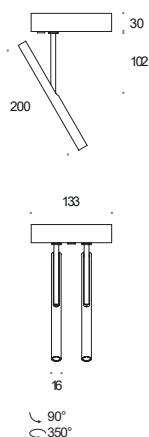

stik35.200 ZW / 25.500 ZW

Model		On-Off	Switch DIM	DALI2	PhaseOut	Accessories	Black	White	Mixed	CR60-2700K	CR60-3000K	CR60-4000K
							.02	.03	.99	.927	.930	.940
<b>Stik 16Wall</b> ⊕												
1	Stik 16SPWall WP	26W150lm, 41°	2.3364				•	•	•	•	•	
2	Stik 16SPWall KN	26W150lm, 41°	2.3365				•	•	•	•	•	
<b>Stik 16NT</b> ⊕												
1	Stik 16.1RNT	7.8W270lm, 38°	2.3392			2.3393	•	•	•	•	•	
2	Stik 16.2RNT	14W2x270lm, 38°	2.3394	2.3395	2.3396	2.3397	•	•	•	•	•	
<b>Stik 16WP</b> ⬠												
1	Stik 16.1RWP	7.8W270lm, 38°	4.3384	4.3385	4.3386	4.3387	•	•	•	•	•	
2	Stik 16.2RWP	14W2x270lm, 38°	4.3388	4.3389	4.3390	4.3391	•	•	•	•	•	
<b>Stik 16ZW</b> ⊕												
1	Stik 16.200 ZW	7.8W300lm, 41°	5.3366			5.3367	•	•	•	•	•	
2	Stik 16.500 ZW	7.8W300lm, 41°	5.3368			5.3369	•	•	•	•	•	
3	Stik 16.1000 ZW	7.8W300lm, 41°	5.3370			5.3371	•	•	•	•	•	
<b>Stik 16inZW</b> ⬠												
1	Stik 16.200 inZW	7.8W300lm, 41°	5.3372	5.3373	5.3374	5.3375	1	•	•	•	•	•
2	Stik 16.500 inZW	7.8W300lm, 41°	5.3376	5.3377	5.3378	5.3379	1	•	•	•	•	•
3	Stik 16.1000 inZW	7.8W300lm, 41°	5.3380	5.3381	5.3382	5.3383	1	•	•	•	•	•
4	16inZWMounting ring	[required]				4.3398	•	•	•			

Stik 16 Wall

1 n!

2 n!

details subject to change.

Stik 16RWP

1 n!

2 n!

Stik 16RWP

1 n!

2 n!

Stik 16ZW

1 n!

Stik 16inZW

1 n!

Stik 16inZW—mounting ring

4