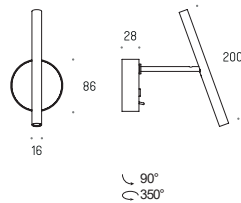

Stik 16RWP

2 n!