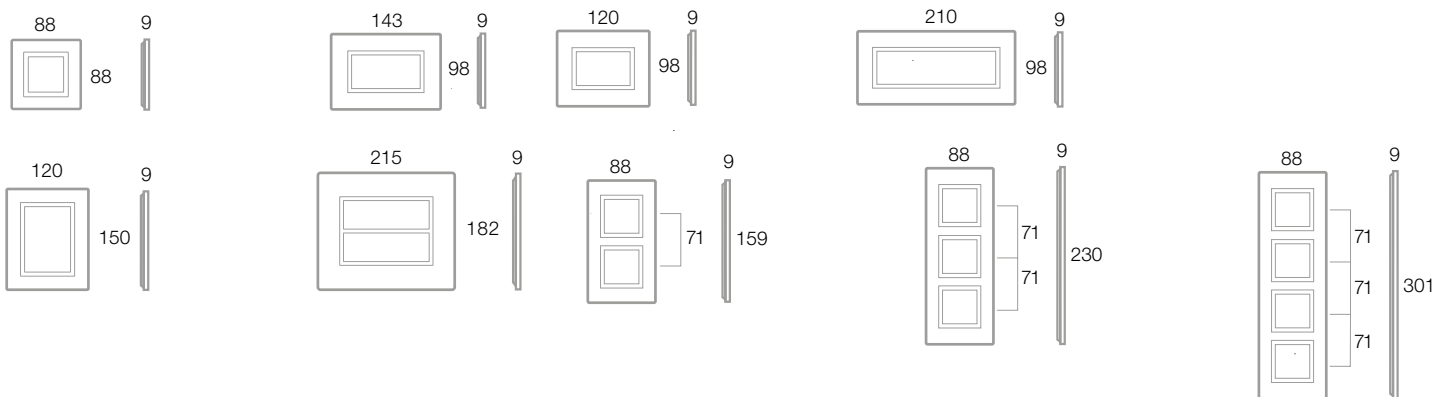

44PV3VO

FROSTED WATER GREEN

Subject to changes

FW Lighting

The Lighthouse - 37 Wadham Grove - Emersons Green - Bristol - BS16 7DX
 info@fw-lighting.com www.fw-lighting.com Tel: 00 44 7891 919 169

44PV21BL	Bianco finitura lucida - 1 modulo <i>Clear white - 1 module</i>		
44PV21GO	Grigio argentato finitura opaca 1 modulo <i>Frosted silver grey - 1 module</i>	Grigio scuro lucido <i>Polished dark grey</i>	
44PV21GOLD	Oro finitura lucida - 1 modulo <i>Clear gold - 1 module</i>	Grigio scuro lucido <i>Polished dark grey</i>	
44PV21NAL	Nero assoluto finitura lucida 1 modulo <i>Clear absolute black - 1 module</i>	Cromo <i>Chrome</i>	
44PV21VO	Verde acqua finitura opaca 1 modulo <i>Frosted water green - 1 module</i>	Bianco Ral 9010 <i>Ral 9010 white</i>	
44PV22BL	Bianco finitura lucida - 2 moduli <i>Clear white - 2 modules</i>	Bianco Ral 9010 <i>Ral 9010 white</i>	
44PV22GO	Grigio argentato finitura opaca 2 moduli <i>Frosted silver grey - 2 modules</i>	Grigio scuro lucido <i>Polished dark grey</i>	
44PV22GOLD	Oro finitura lucida - 2 moduli <i>Clear gold - 2 modules</i>	Grigio scuro lucido <i>Polished dark grey</i>	
44PV22NAL	Nero assoluto finitura lucida 2 moduli <i>Clear absolute black - 2 modules</i>	Cromo <i>Chrome</i>	
44PV22VO	Verde acqua finitura opaca 2 moduli <i>Frosted water green - 2 modules</i>	Bianco Ral 9010 <i>Ral 9010 white</i>	
44PV3BL	Bianco finitura lucida <i>Clear white</i>	Bianco Ral 9010 <i>Ral 9010 white</i>	
44PV3GO	Grigio argentato finitura opaca <i>Frosted silver grey</i>	Grigio scuro lucido <i>Polished dark grey</i>	
44PV3GOLD	Oro finitura lucida <i>Clear gold</i>	Grigio scuro lucido <i>Polished dark grey</i>	
44PV3NAL	Nero assoluto finitura lucida <i>Clear absolute black</i>	Cromo <i>Chrome</i>	
44PV3VO	Verde acqua finitura opaca <i>Frosted water green</i>	Bianco Ral 9010 <i>Ral 9010 white</i>	
44PV24BL	Bianco finitura lucida 2+2 moduli <i>Clear white - 2+2 modules</i>		
44PV24GO	Grigio argentato finitura opaca 2+2 moduli <i>Frosted silver grey - 2+2 modules</i>	Grigio scuro lucido <i>Polished dark grey</i>	
44PV24GOLD	Oro finitura lucida - 2+2 moduli <i>Clear gold</i>	Grigio scuro lucido <i>Polished dark grey</i>	
44PV24NAL	Nero assoluto finitura lucida 2+2 moduli <i>Clear absolute black - 2+2 modules</i>	Cromo <i>Chrome</i>	
44PV24VO	Verde acqua finitura opaca 2+2 moduli <i>Frosted water green - 2+2 modules</i>	Bianco Ral 9010 <i>Ral 9010 white</i>	
44PV26BL	Bianco finitura lucida 2+2+2 moduli <i>Clear white - 2+2+2 modules</i>	Bianco Ral 9010 <i>Ral 9010 white</i>	
44PV26GO	Grigio argentato finitura opaca 2+2+2 moduli <i>Frosted silver grey - 2+2+2 modules</i>	Grigio scuro lucido <i>Polished dark grey</i>	
44PV26GOLD	Oro finitura lucida - 2+2+2 moduli <i>Clear gold</i>	Grigio scuro lucido <i>Polished dark grey</i>	
44PV26NAL	Nero assoluto finitura lucida 2+2+2 moduli <i>Clear absolute black - 2+2+2 modules</i>	Cromo <i>Chrome</i>	
44PV26VO	Verde acqua finitura opaca 2+2+2 moduli <i>Frosted water green - 2+2+2 modules</i>	Bianco Ral 9010 <i>Ral 9010 white</i>	
44PV28BL	Bianco finitura lucida 2+2+2+2 moduli <i>Clear white - 2+2+2+2 modules</i>	Bianco Ral 9010 <i>Ral 9010 white</i>	
44PV28GO	Grigio argentato finitura opaca 2+2+2 moduli <i>Frosted silver grey - 2+2+2 modules</i>	Grigio scuro lucido <i>Polished dark grey</i>	
44PV28GOLD	Oro finitura lucida 2+2+2+2 moduli <i>Clear gold - 2+2+2+2 modules</i>	Grigio scuro lucido <i>Polished dark grey</i>	
44PV28NAL	Nero assoluto finitura lucida 2+2+2+2 moduli <i>Clear absolute black - 2+2+2+2 modules</i>	Cromo <i>Chrome</i>	
44PV28VO	Verde acqua finitura opaca 2+2+2+2 moduli <i>Frosted water green - 2+2+2+2 modules</i>	Bianco Ral 9010 <i>Ral 9010 white</i>	